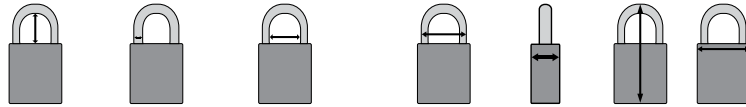

Code article	Couleur	Hauteur de l'anse (mm)	Diamètre de l'anse (mm)	Espace libre entre l'anse (mm)	Largeur de l'anse (mm)	Epaisseur (mm)	Hauteur (mm)	Largeur (mm)	Quantité
Hauteur de l'anse 38 mm / KA - Clé identique									
150304	Argent	38,00	6,40	20,00	33,00	19,00	84,00	38,00	3
150261	Bleu	38,00	6,40	20,00	33,00	19,00	84,00	38,00	3
150282	Jaune	38,00	6,40	20,00	33,00	19,00	84,00	38,00	3
150260	Marron	38,00	6,40	20,00	33,00	19,00	84,00	38,00	3
150349	Noir	38,00	6,40	20,00	33,00	19,00	84,00	38,00	3
150305	Orange	38,00	6,40	20,00	33,00	19,00	84,00	38,00	3
150262	Rouge	38,00	6,40	20,00	33,00	19,00	84,00	38,00	3
150281	Vert	38,00	6,40	20,00	33,00	19,00	84,00	38,00	3
150348	Violet	38,00	6,40	20,00	33,00	19,00	84,00	38,00	3
Hauteur de l'anse 38 mm / KD - Clé différente									
150242	Argent	38,00	6,40	20,00	33,00	19,00	84,00	38,00	1
150278	Argent	38,00	6,40	20,00	33,00	19,00	84,00	38,00	6
150287	Bleu	38,00	6,40	20,00	33,00	19,00	84,00	38,00	1
150302	Bleu	38,00	6,40	20,00	33,00	19,00	84,00	38,00	6
150288	Jaune	38,00	6,40	20,00	33,00	19,00	84,00	38,00	1
150219	Jaune	38,00	6,40	20,00	33,00	19,00	84,00	38,00	6
150286	Marron	38,00	6,40	20,00	33,00	19,00	84,00	38,00	1
150301	Marron	38,00	6,40	20,00	33,00	19,00	84,00	38,00	6
150243	Noir	38,00	6,40	20,00	33,00	19,00	84,00	38,00	1
150240	Noir	38,00	6,40	20,00	33,00	19,00	84,00	38,00	6
150263	Orange	38,00	6,40	20,00	33,00	19,00	84,00	38,00	1
150326	Orange	38,00	6,40	20,00	33,00	19,00	84,00	38,00	6
150307	Rouge	38,00	6,40	20,00	33,00	19,00	84,00	38,00	1
150303	Rouge	38,00	6,40	20,00	33,00	19,00	84,00	38,00	6
150264	Vert	38,00	6,40	20,00	33,00	19,00	84,00	38,00	1
150256	Vert	38,00	6,40	20,00	33,00	19,00	84,00	38,00	6
150333	Violet	38,00	6,40	20,00	33,00	19,00	84,00	38,00	1
150347	Violet	38,00	6,40	20,00	33,00	19,00	84,00	38,00	6
Hauteur de l'anse 76 mm / KA - Clé identique									
150276	Argent	76,00	6,40	20,00	33,00	19,00	122,00	38,00	3
150277	Bleu	76,00	6,40	20,00	33,00	19,00	122,00	38,00	3
150239	Jaune	76,00	6,40	20,00	33,00	19,00	122,00	38,00	3
150299	Marron	76,00	6,40	20,00	33,00	19,00	122,00	38,00	3
150217	Noir	76,00	6,40	20,00	33,00	19,00	122,00	38,00	3
150325	Orange	76,00	6,40	20,00	33,00	19,00	122,00	38,00	3
150218	Rouge	76,00	6,40	20,00	33,00	19,00	122,00	38,00	3
150238	Vert	76,00	6,40	20,00	33,00	19,00	122,00	38,00	3
150300	Violet	76,00	6,40	20,00	33,00	19,00	122,00	38,00	3
Hauteur de l'anse 76 mm / KD - Clé différente									
150283	Argent	76,00	6,40	20,00	33,00	19,00	122,00	38,00	1
150297	Argent	76,00	6,40	20,00	33,00	19,00	122,00	38,00	6
150241	Bleu	76,00	6,40	20,00	33,00	19,00	122,00	38,00	1
150322	Bleu	76,00	6,40	20,00	33,00	19,00	122,00	38,00	6
150285	Jaune	76,00	6,40	20,00	33,00	19,00	122,00	38,00	1
150345	Jaune	76,00	6,40	20,00	33,00	19,00	122,00	38,00	6
150284	Marron	76,00	6,40	20,00	33,00	19,00	122,00	38,00	1
150235	Marron	76,00	6,40	20,00	33,00	19,00	122,00	38,00	6
150331	Noir	76,00	6,40	20,00	33,00	19,00	122,00	38,00	1
150216	Noir	76,00	6,40	20,00	33,00	19,00	122,00	38,00	6
150306	Orange	76,00	6,40	20,00	33,00	19,00	122,00	38,00	1
150344	Orange	76,00	6,40	20,00	33,00	19,00	122,00	38,00	6
150332	Rouge	76,00	6,40	20,00	33,00	19,00	122,00	38,00	1
150323	Rouge	76,00	6,40	20,00	33,00	19,00	122,00	38,00	6
150360	Vert	76,00	6,40	20,00	33,00	19,00	122,00	38,00	1
150252	Vert	76,00	6,40	20,00	33,00	19,00	122,00	38,00	6
150330	Violet	76,00	6,40	20,00	33,00	19,00	122,00	38,00	1
150358	Violet	76,00	6,40	20,00	33,00	19,00	122,00	38,00	6