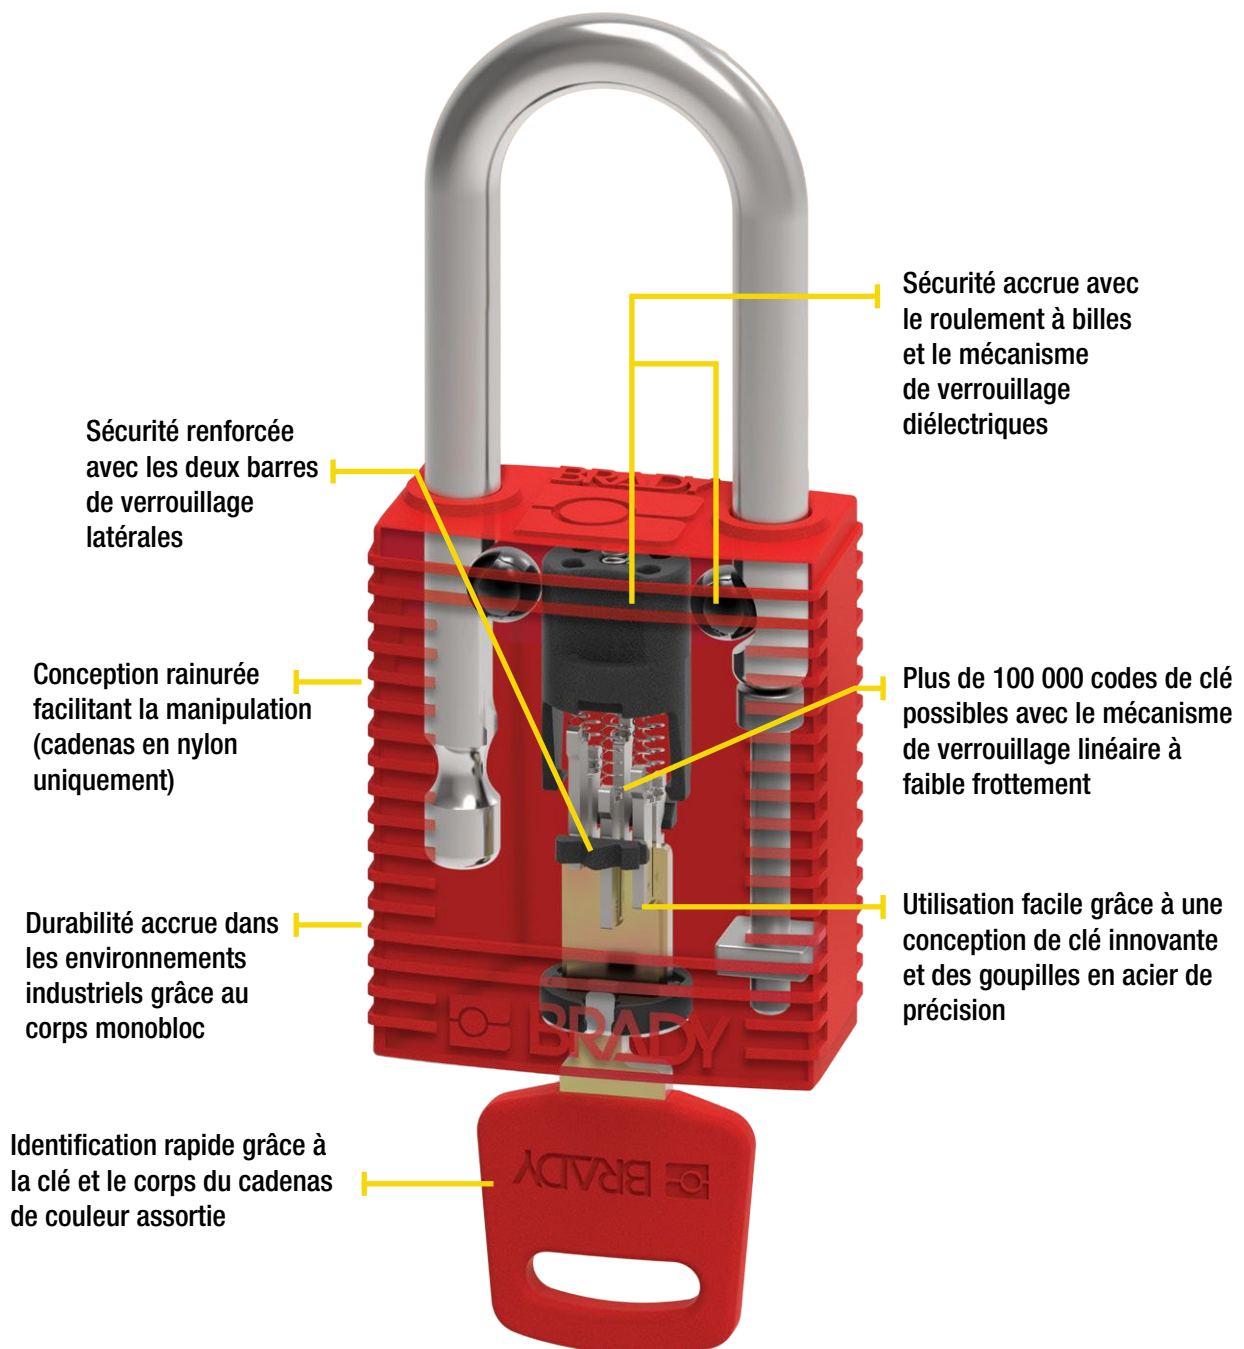

Avec à sa conception innovante, ce cadenas vous offre jusqu'à **700 % de possibilités de clé uniques de plus qu'un cadenas de sécurité standard**, sans sacrifier la condamnation sécurisée. La conception avant-gardiste du mécanisme de verrouillage et le panneton de clé unique vous offrent plus de précision et de contrôle dans le cadre de votre programme de condamnation. Ce niveau de précision permet de répondre à tous vos besoins de condamnation, des plus simples aux plus complexes. Vous bénéficiez ainsi des principaux avantages suivants :

- Utilisation facile avec insertion et retrait de clé aisés, même avec des gants
- Identification rapide grâce à la clé et le corps du cadenas de couleur assortie
- Usage pérenne avec le mécanisme de verrouillage à faible frottement qui permet de maintenir l'intégrité de la clé
- Excellente durabilité dans tous les environnements industriels

9 couleurs disponibles

*U.S. Bureau of Labor Statistics.
(22 janvier 2019). Occupational Employment Statistics. <https://www.bls.gov/oes/tables.htm>

Voyez la différence dans les détails

Les innovations de produits se mesurent à leurs avantages. Voyez la différence avec les cadenas de condamnation SafeKey (brevet en instance) :

Cadenas de sécurité classiques

- Mécanisme de verrouillage à goupilles
- Conception de clé dentée
- Jusqu'à 15 000 codes de clé

Découvrez les nouveaux cadenas de condamnation SafeKey en action

Regardez la vidéo sur :