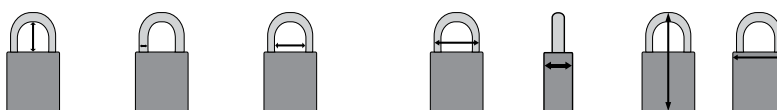

1 clé fournie avec chaque cadenas.

Options de clé personnalisées disponibles.

Étiquettes de cadenas fournies en anglais, français et espagnol.

Code article	Couleur	Hauteur de l'anse (mm)	Diamètre de l'anse (mm)	Espace libre entre l'anse (mm)	Largeur de l'anse (mm)	Épaisseur (mm)	Hauteur (mm)	Largeur (mm)	Quantité
Hauteur de l'anse 25 mm / KA - Clé identique									
150197	○ Blanc	25,00	4,30	18,00	26,00	19,00	67,00	33,00	3
150192	● Bleu	25,00	4,30	18,00	26,00	19,00	67,00	33,00	3
150190	● Jaune	25,00	4,30	18,00	26,00	19,00	67,00	33,00	3
150196	● Marron	25,00	4,30	18,00	26,00	19,00	67,00	33,00	3
150193	● Noir	25,00	4,30	18,00	26,00	19,00	67,00	33,00	3
150194	● Orange	25,00	4,30	18,00	26,00	19,00	67,00	33,00	3
150189	● Rouge	25,00	4,30	18,00	26,00	19,00	67,00	33,00	3
150191	● Vert	25,00	4,30	18,00	26,00	19,00	67,00	33,00	3
150195	● Violet	25,00	4,30	18,00	26,00	19,00	67,00	33,00	3
Hauteur de l'anse 25 mm / KD - Clé différente									
150188	○ Blanc	25,00	4,30	18,00	26,00	19,00	67,00	33,00	1
150215	○ Blanc	25,00	4,30	18,00	26,00	19,00	67,00	33,00	6
150183	● Bleu	25,00	4,30	18,00	26,00	19,00	67,00	33,00	1
150210	● Bleu	25,00	4,30	18,00	26,00	19,00	67,00	33,00	6
150181	● Jaune	25,00	4,30	18,00	26,00	19,00	67,00	33,00	1
150208	● Jaune	25,00	4,30	18,00	26,00	19,00	67,00	33,00	6
150187	● Marron	25,00	4,30	18,00	26,00	19,00	67,00	33,00	1
150214	● Marron	25,00	4,30	18,00	26,00	19,00	67,00	33,00	6
150184	● Noir	25,00	4,30	18,00	26,00	19,00	67,00	33,00	1
150211	● Noir	25,00	4,30	18,00	26,00	19,00	67,00	33,00	6
150185	● Orange	25,00	4,30	18,00	26,00	19,00	67,00	33,00	1
150212	● Orange	25,00	4,30	18,00	26,00	19,00	67,00	33,00	6
150180	● Rouge	25,00	4,30	18,00	26,00	19,00	67,00	33,00	1
150207	● Rouge	25,00	4,30	18,00	26,00	19,00	67,00	33,00	6
150182	● Vert	25,00	4,30	18,00	26,00	19,00	67,00	33,00	1
150209	● Vert	25,00	4,30	18,00	26,00	19,00	67,00	33,00	6
150186	● Violet	25,00	4,30	18,00	26,00	19,00	67,00	33,00	1
150213	● Violet	25,00	4,30	18,00	26,00	19,00	67,00	33,00	6