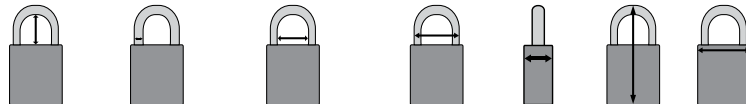

Cadenas SafeKey Nylon avec anse en acier

- Corps en nylon anti-étincelles léger avec anse en acier durable
- Mécanisme de verrouillage diélectrique
- Conception rainurée pour une manipulation sûre
- Solution idéale pour les applications de condamnation générales
- Dispositif de retenue de clé

1 clé fournie avec chaque cadenas.

Options de clé personnalisées disponibles.

Étiquettes de cadenas fournies en anglais, français et espagnol.