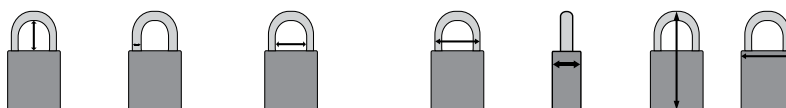

Cadenas SafeKey Nylon avec anse en plastique

- Corps en nylon anti-étincelles léger avec anse en plastique-polymère diélectrique et anti-étincelles
- Mécanisme de verrouillage diélectrique
- Conception rainurée pour une manipulation sûre
- Solution idéale pour les applications électriques et de condamnation générales
- Dispositif de retenue de clé

1 clé fournie avec chaque cadenas.

Options de clé personnalisées disponibles.

Étiquettes de cadenas fournies en anglais, français et espagnol.

Code article	Couleur	Hauteur de l'anse (mm)	Diamètre de l'anse (mm)	Espace libre entre l'anse (mm)	Largeur de l'anse (mm)	Épaisseur (mm)	Hauteur (mm)	Largeur (mm)	Quantité
Hauteur de l'anse 38 mm / KA - Clé identique									
150267	○ Blanc	38,00	6,40	20,00	33,00	19,00	84,00	38,00	3
150268	● Bleu	38,00	6,40	20,00	33,00	19,00	84,00	38,00	3
150290	● Jaune	38,00	6,40	20,00	33,00	19,00	84,00	38,00	3
150314	● Marron	38,00	6,40	20,00	33,00	19,00	84,00	38,00	3
150315	● Noir	38,00	6,40	20,00	33,00	19,00	84,00	38,00	3
150222	● Orange	38,00	6,40	20,00	33,00	19,00	84,00	38,00	3
150291	● Rouge	38,00	6,40	20,00	33,00	19,00	84,00	38,00	3
150223	● Vert	38,00	6,40	20,00	33,00	19,00	84,00	38,00	3
150353	● Violet	38,00	6,40	20,00	33,00	19,00	84,00	38,00	3
Hauteur de l'anse 38 mm / KD - Clé différente									
150365	○ Blanc	38,00	6,40	20,00	33,00	19,00	84,00	38,00	1
150308	○ Blanc	38,00	6,40	20,00	33,00	19,00	84,00	38,00	6
150366	● Bleu	38,00	6,40	20,00	33,00	19,00	84,00	38,00	1
150221	● Bleu	38,00	6,40	20,00	33,00	19,00	84,00	38,00	6
150232	● Jaune	38,00	6,40	20,00	33,00	19,00	84,00	38,00	1
150265	● Jaune	38,00	6,40	20,00	33,00	19,00	84,00	38,00	6
150318	● Marron	38,00	6,40	20,00	33,00	19,00	84,00	38,00	1
150309	● Marron	38,00	6,40	20,00	33,00	19,00	84,00	38,00	6
150231	● Noir	38,00	6,40	20,00	33,00	19,00	84,00	38,00	1
150351	● Noir	38,00	6,40	20,00	33,00	19,00	84,00	38,00	6
150230	● Orange	38,00	6,40	20,00	33,00	19,00	84,00	38,00	1
150310	● Orange	38,00	6,40	20,00	33,00	19,00	84,00	38,00	6
150342	● Rouge	38,00	6,40	20,00	33,00	19,00	84,00	38,00	1
150311	● Rouge	38,00	6,40	20,00	33,00	19,00	84,00	38,00	6
150273	● Vert	38,00	6,40	20,00	33,00	19,00	84,00	38,00	1
150334	● Vert	38,00	6,40	20,00	33,00	19,00	84,00	38,00	6
150272	● Violet	38,00	6,40	20,00	33,00	19,00	84,00	38,00	1
150350	● Violet	38,00	6,40	20,00	33,00	19,00	84,00	38,00	6