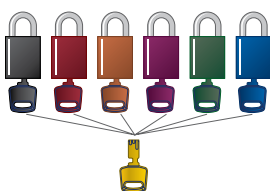

Options de clé

Avec plus de possibilités de clé uniques, il est important de choisir le type de clé le plus adapté à votre programme de condamnation.

Options standard

Clés différentes (KD) – Chaque cadenas est ouvert avec sa propre clé unique. Option idéale pour les applications de condamnation simples et un nombre gérable de points d'isolation des sources d'énergie.

Options personnalisées

Passe-partout (MK) – Chaque groupe de cadenas (à clés différentes ou identiques) peut être ouvert avec un passe-partout. Option utile pour les systèmes de plus grande taille ou complexes, lorsqu'un accès de supervision est nécessaire.