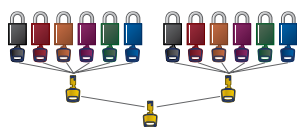

Options de clé

Avec plus de possibilités de clé uniques, il est important de choisir le type de clé le plus adapté à votre programme de condamnation.

Options standard

Clés différentes (KD) – Chaque cadenas est ouvert avec sa propre clé unique. Option idéale pour les applications de condamnation simples et un nombre gérable de points d'isolation des sources d'énergie.

Options personnalisées

Passe-partout (MK) – Chaque groupe de cadenas (à clés différentes ou identiques) peut être ouvert avec un passe-partout. Option utile pour les systèmes de plus grande taille ou complexes, lorsqu'un accès de supervision est nécessaire.